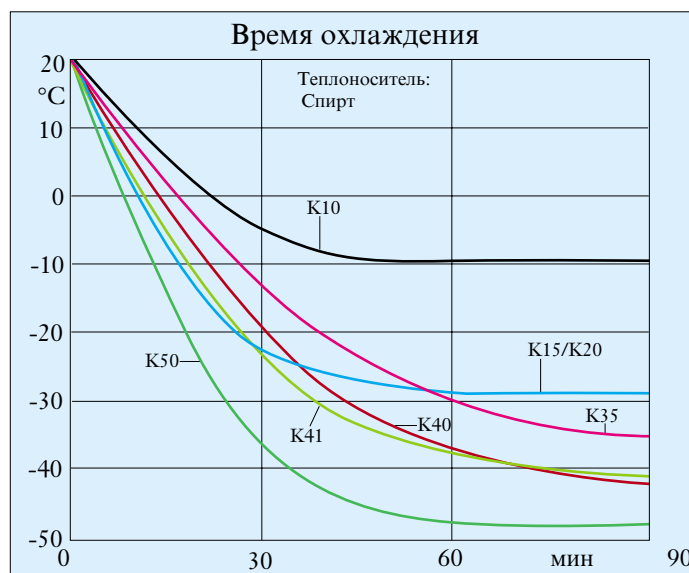

### По заказу Order-No.

Кассета на 20 пробирок Ø 16 мм для К10/15/20 **333-0456**

Technical specifications acc. to DIN 58966		C10-K10	DC10-K10	C10-K15	DC10-K15	DC30-K15
Working temperature range	°C	-10..100	-10..100	-28..100	-28..100	-28..150
Temperature accuracy	+/-K	0.04	0.02	0.04	0.02	0.01
Heater capacity 230V / 115V	kW	1.5/1.0	2.0/1.2	1.5/1.0	2.0/1.2	2.0/1.2
Cooling capacity	at 20°C	240	240	300	300	300
	at 0°C	70	70	200	200	200
	at -20°C	-	-	70	70	70
Pump: Pressure / Flow rate max.	mbar/L/min	300/12.5	300/12,5	300/12.5	300/12.5	300/12.5
Bath opening: W x L x D	cm	13 x 10 x 15	13 x 10 x 15	13 x 10 x 15	13 x 10 x 15	13 x 10 x 15
Bath volume max.	l	3	3	4,5	4.5	4.5
Overall dimensions: W x L x H	cm	19.5 x 36 x 57	19.5 x 36 x 57	39 x 46 x 41	39 x 46 x 41	39 x 46 x 41
Net weight	kg	22.7	22.7	30.8	30.8	31.1
Total wattage 230V / 115V	VA	1800/1300	2300/1500	1900/1400	2400/1600	2400/1600
Order-No.	for 230V / 50Hz	425-1641	426-1641	425-1501	426-1501	426-3501
	for 220V / 60Hz	425-1641	426-1641	425-1501	426-1501	426-3501
	for 115V / 60Hz	425-1642	426-1642	425-1502	426-1502	426-3502
<b>Star rating</b>		★	★★	★	★★	★★★