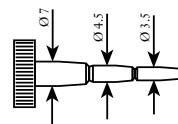

По заказу Order-No.

Универсальный штуцер для шлангов диаметром 3 и 6 мм **832-0275**

Сливной вентиль **333-0499**

ПО для DC30, DL30, DC50 **091-2950**

Платформа на роликах для К35 К40/41/50 **333-0508**